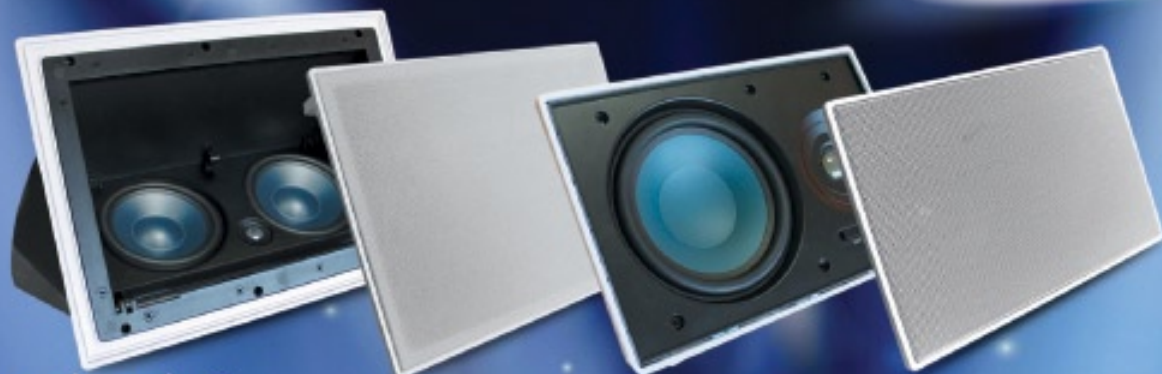

A gente toca o seu som.

Chegaram as novas caixas acústicas AAT Audio.
Design moderno, alta qualidade e opções para você
montar o home theater do seu jeito.

LANÇAMENTOS

Caixas de embutir
LCR A100 ângulo ajustável

LR E100 borderless

Bookshelf
BSF100 6.5"

BSF 70 5 1/4"

Caixa central **C140**

AAT

Advanced Audio
Technologies®

11 2272-0179

www.aataudio.com.br